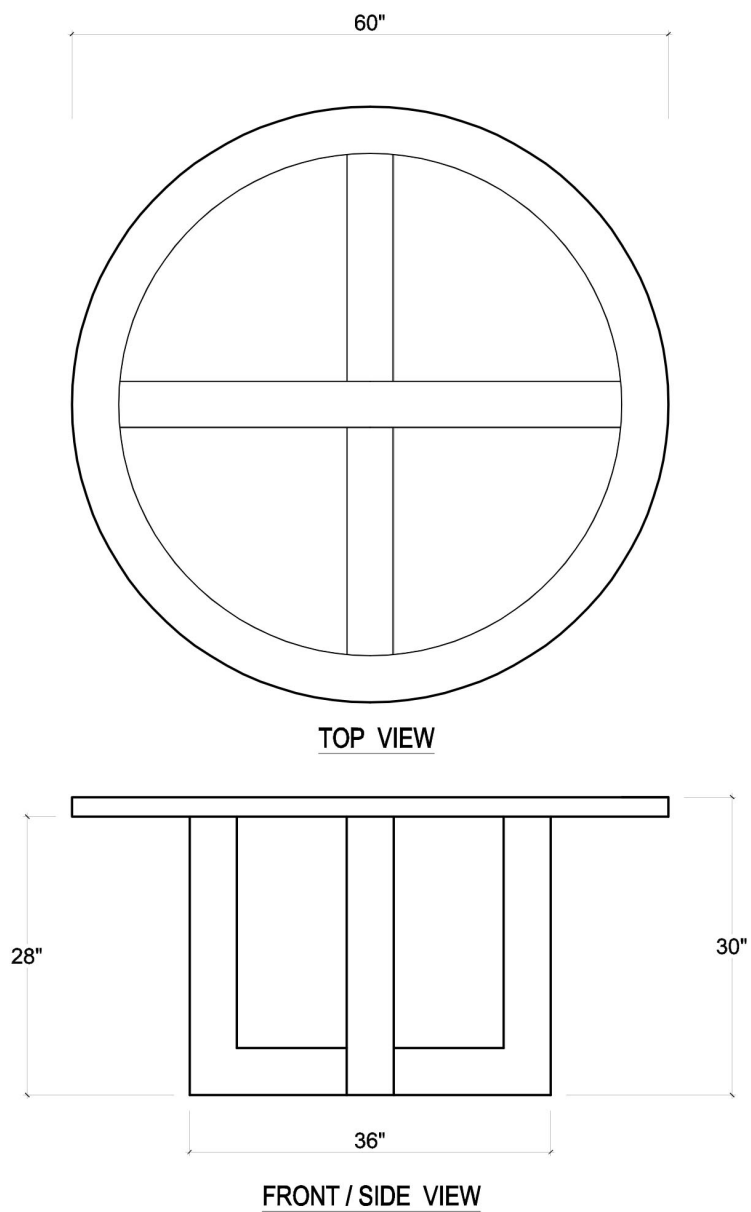

BRAMBLE

PRODUCT TEARSHEET

Tate Round Dining Table 60"

Shown in: **BBA**

SKU: **76547**

Size: **60W x 60D x 30H in**

Overview

Tate Round Dining Table 60"

Visual Highlights

Technical Specification

Dimensions	60W x 60D x 30H in	CBM	0.36308925
------------	---------------------------	-----	-------------------

Number of Packages	1	Cubic Feet	12.82 ft³
--------------------	----------	------------	-----------------------------

Package 1 Dimensions	61.4 x 61.4 x 14.6 in	Package 1 Weight	171.96 lbs
----------------------	------------------------------	------------------	-------------------

Package Weight Total	171.96 lbs	Net Weight	160.94 lbs
----------------------	-------------------	------------	-------------------